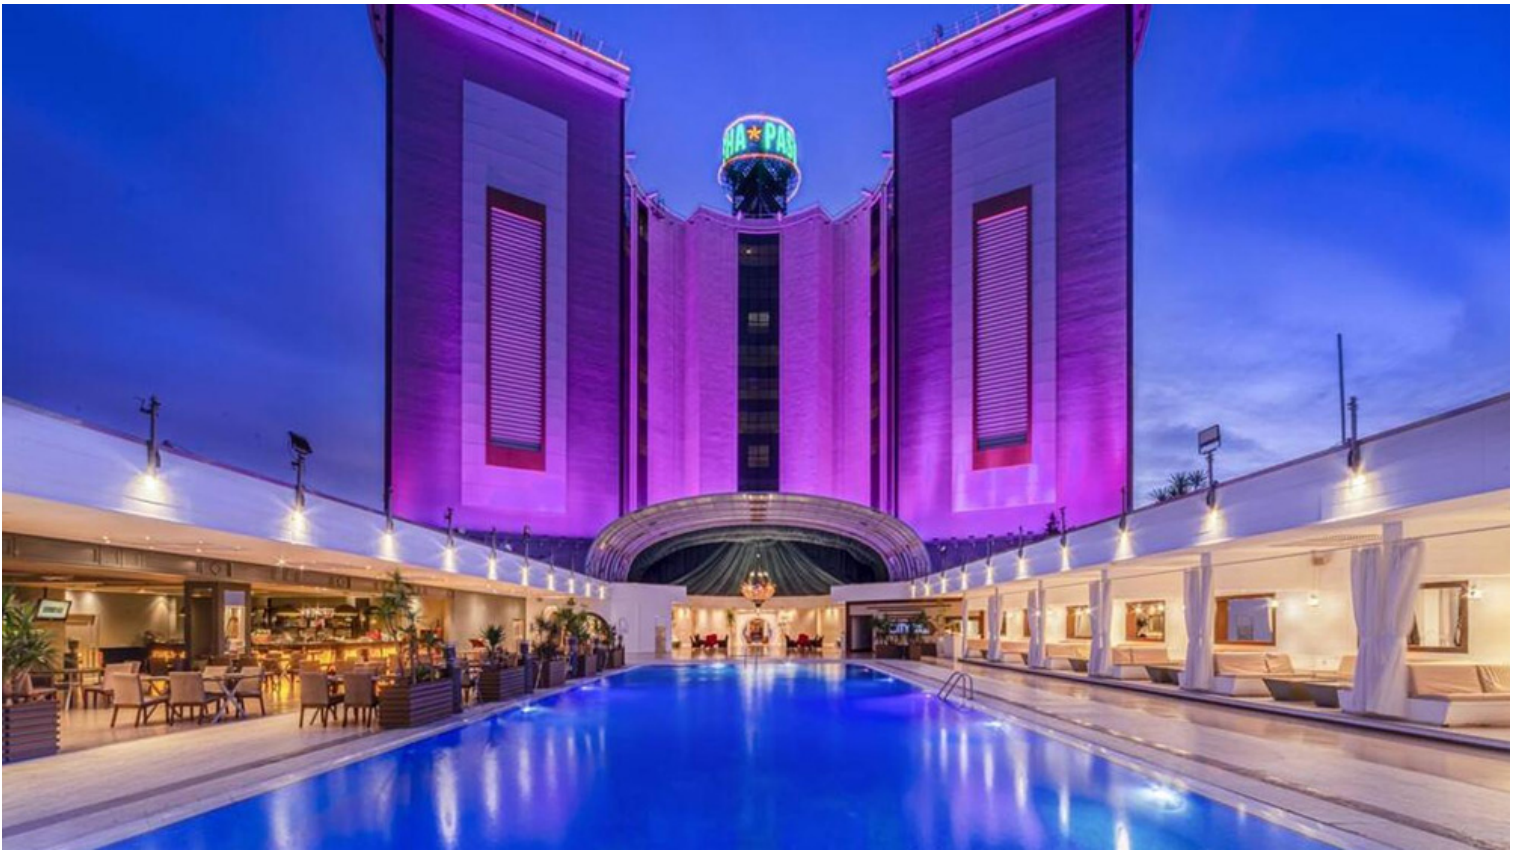

GOLDEN TULIP

Fassadenbeleuchtung der neuen Generation - Projektplanung und Anwendungen

Proje

Golden Tulip
Fassadenbeleuchtungsprojekt

Yer

Lefkoşa / Kibris

(216) 606 18 00 - (850) 840 24 84
Green Kampüs, Şehit İsmail Öz Sk. No:37,
34752 Ataşehir/İstanbul