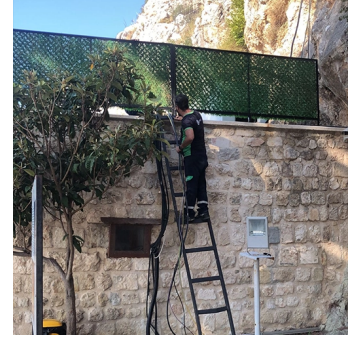

NEVSEHIR KAYMAKLI UNTERIRDISCHE STADT

- Erneuerung der Energie- und Sicherheitsinfrastruktur
- Entdeckung und Installation von Sicherheitskameras
- Drehkreuz-Zugangssysteme
- Informationsbildschirme
- Installation von Kassensystemen
- Installation von Schranksystemen
- Elektrizitäts-Contracting

Proje

Ministerium für Kultur und
Tourismus

Yer

Nevşehir / Kaymaklı

(216) 606 18 00 - (850) 840 24 84
Green Kampüs, Şehit İsmail Öz Sk. No:37,
34752 Ataşehir/İstanbul