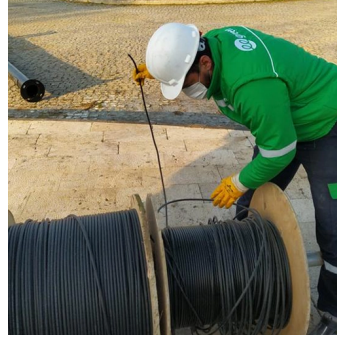

NEVSEHIR DERINKUYU UNTERIRDISCHE STADT

- Erneuerung der Energie- und Sicherheitsinfrastruktur
- Entdeckung und Installation von Sicherheitskameras
- Drehkreuz-Zugangssysteme
- Informationsbildschirme
- Installation von Kassensystemen
- Installation von Schranksystemen
- Elektrizitäts-Contracting

Proje

Ministerium für Kultur und
Tourismus

Yer

Nevşehir / Derinkuyu

(216) 606 18 00 - (850) 840 24 84
Green Kampüs, Şehit İsmail Öz Sk. No:37,
34752 Ataşehir/İstanbul