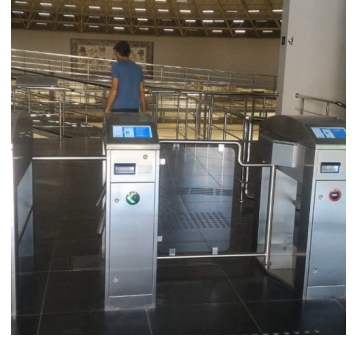

ŞANLIURFA MUSEUM UND HALEPLIBAHÇE MOSAIK MUSEUM

- Erneuerung der Energie- und Sicherheitsinfrastruktur
- Entdeckung und Installation von Sicherheitskameras
- Drehkreuz-Zugangssysteme
- Informationsbildschirme
- Installation von Kassensystemen
- Installation von Schranksystemen
- Elektrizitäts-Contracting

Proje
Ministerium für Kultur und
Tourismus

Yer
Şanlıurfa

green | energy

(216) 606 18 00 - (850) 840 24 84
Green Kampüs, Şehit İsmail Öz Sk. No:37,
34752 Ataşehir/İstanbul