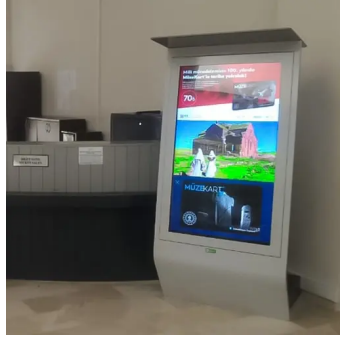

ST.-PIERRE-GEDENKMUSEUM IN HATAY

- Erneuerung der Energie- und Sicherheitsinfrastruktur
- Entdeckung und Installation von Sicherheitskameras
- Drehkreuz-Zugangssysteme
- Informationsbildschirme
- Installation von Kassensystemen
- Installation von Schranksystemen
- Elektrizitäts-Contracting

Proje

Ministerium für Kultur und
Tourismus

Yer

Hatay / Antakya