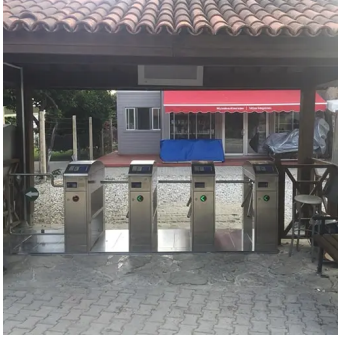

ANTALYA MYRA ARCHÄOLOGISCHE STÄTTE

- Erneuerung der Energie- und Sicherheitsinfrastruktur
- Entdeckung und Installation von Sicherheitskameras
- Informationsbildschirme
- Installation von Kassensystemen
- Installation von Schranksystemen
- Elektrizitäts-Contracting

Proje

Ministerium für Kultur und
Tourismus

Yer

Demre / Antalya

(216) 606 18 00 - (850) 840 24 84
Green Kampüs, Şehit İsmail Öz Sk. No:37,
34752 Ataşehir/İstanbul