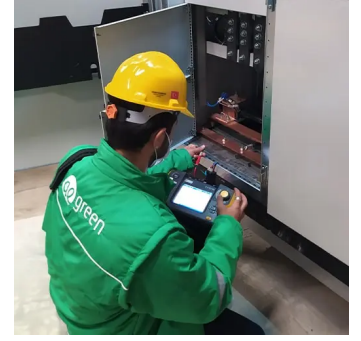

BEOBACHTUNGSSTELLE DÖSİMM

Bei diesem Projekt, das wir im Ankara Dösimm Headquarter Building realisiert haben, wurde eine Überwachungszentrale durch die Integration von 30 Videowänden auf speziell für das Projekt angefertigten ovalen Konstruktionsprofilen geschaffen. Der Zweck des von uns eingerichteten Überwachungszentrums ist die Kontrolle der Kassenverwaltung und der Drehkreuz-Zugangssysteme aller dem Ministerium für Kultur und Tourismus angeschlossenen Museen zu gewährleisten.

Proje

Ministerium für Kultur und
Tourismus

Yer

Dösimm İzleme Merkezi / Ankara