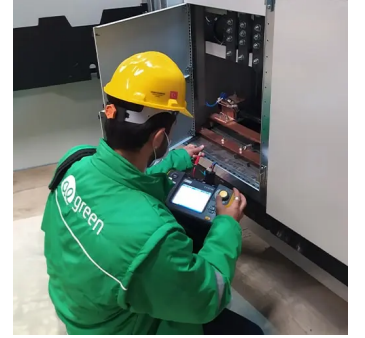

## DÖSİMM İZLEME MERKEZİ

Ankara Dösimm Merkez Binası'nda uygulamış olduğumuz bu projemizde, projeye özel olarak hazırladığımız oval konstrüksiyon profiller üzerine 30 adet videowall'ların birbirine entegre edilmesiyle izleme merkezi oluşturulmuştur. Kurmuş olduğumuz izleme merkezinin amacı Kültür ve Turizm Bakanlığı'na bağlı bütün müzelerin gişe işletmesinin ve turnikeli geçiş sistemlerinin kontrolünün sağlanmasıdır.